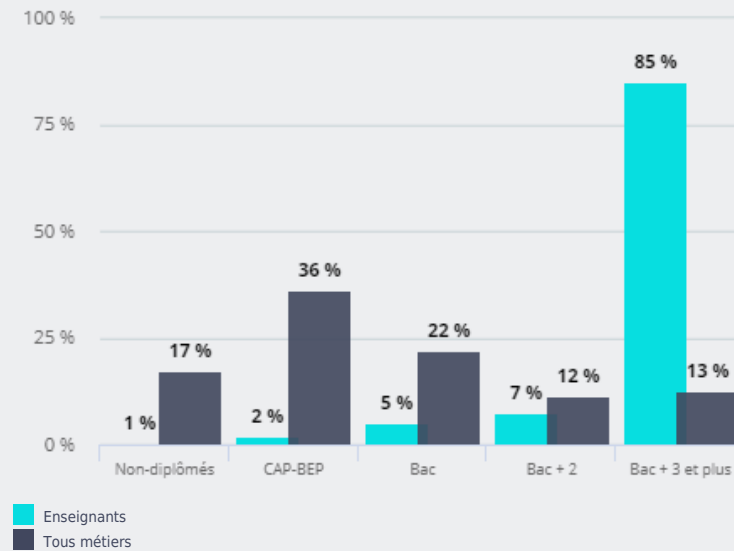

### ÂGE DES DEMANDEURS D'EMPLOI

**60 %**

des demandeurs d'emploi dans ce métier ont de 30 à 49 ans

**4 020**

demandeurs d'emploi recherchent un emploi dans ce métier, soit

**0,8 %**

de l'ensemble des demandeurs d'emploi

**47 %**

sont inscrits au chômage depuis un an ou plus (43 % tous métiers)

### NIVEAU DE FORMATION DES DEMANDEURS D'EMPLOI

**85 %**

des demandeurs d'emploi dans ce métier ont un niveau bac + 3 et plus

**69 %**

sont des femmes (51 % tous métiers)