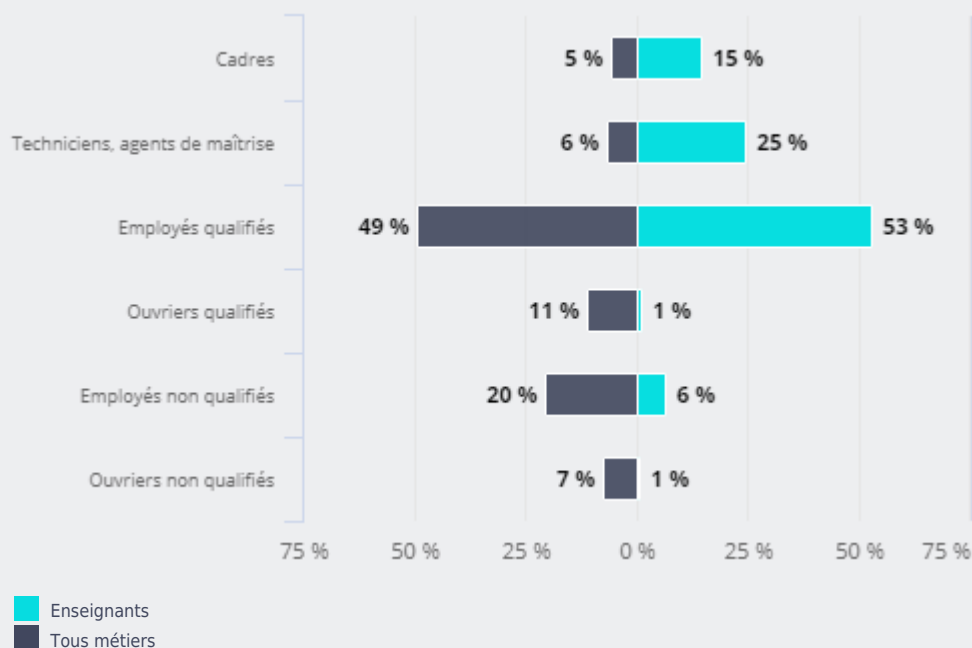

NIVEAU DE QUALIFICATION DES DEMANDEURS D'EMPLOI

53 %

des demandeurs d'emploi dans ce métier ont un niveau de qualification d'employés qualifiés

Sources : Pôle emploi, Direccte PACA - DEFM ABC, données brutes à fin décembre - Traitement ORM.