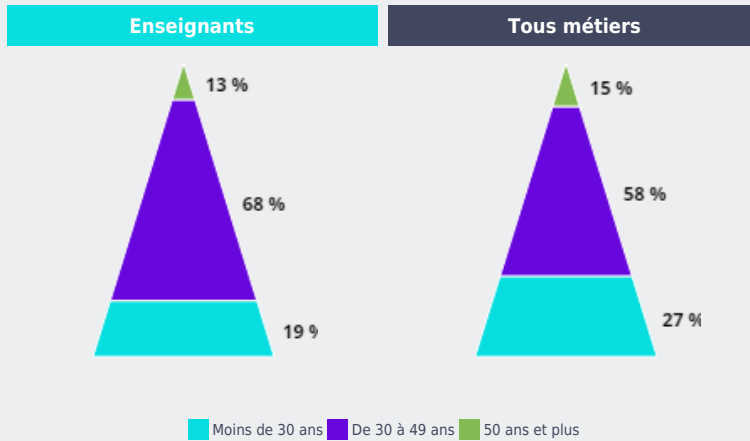

## DE L'EMPLOI À LA FORMATION

ENSEIGNEMENT, FORMATION

**ENSEIGNANTS**

**QUI RECHERCHE UN EMPLOI DANS CE MÉTIER EN RÉGION ?**

Projet financé avec le concours de l'Union européenne  
avec le Fonds social européen.

### ÂGE DES DEMANDEURS D'EMPLOI

**60 %**

des demandeurs d'emploi dans ce métier ont de 30 à 49 ans

**4 020**

demandeurs d'emploi recherchent un emploi dans ce métier, soit

**0,8 %**

de l'ensemble des demandeurs d'emploi